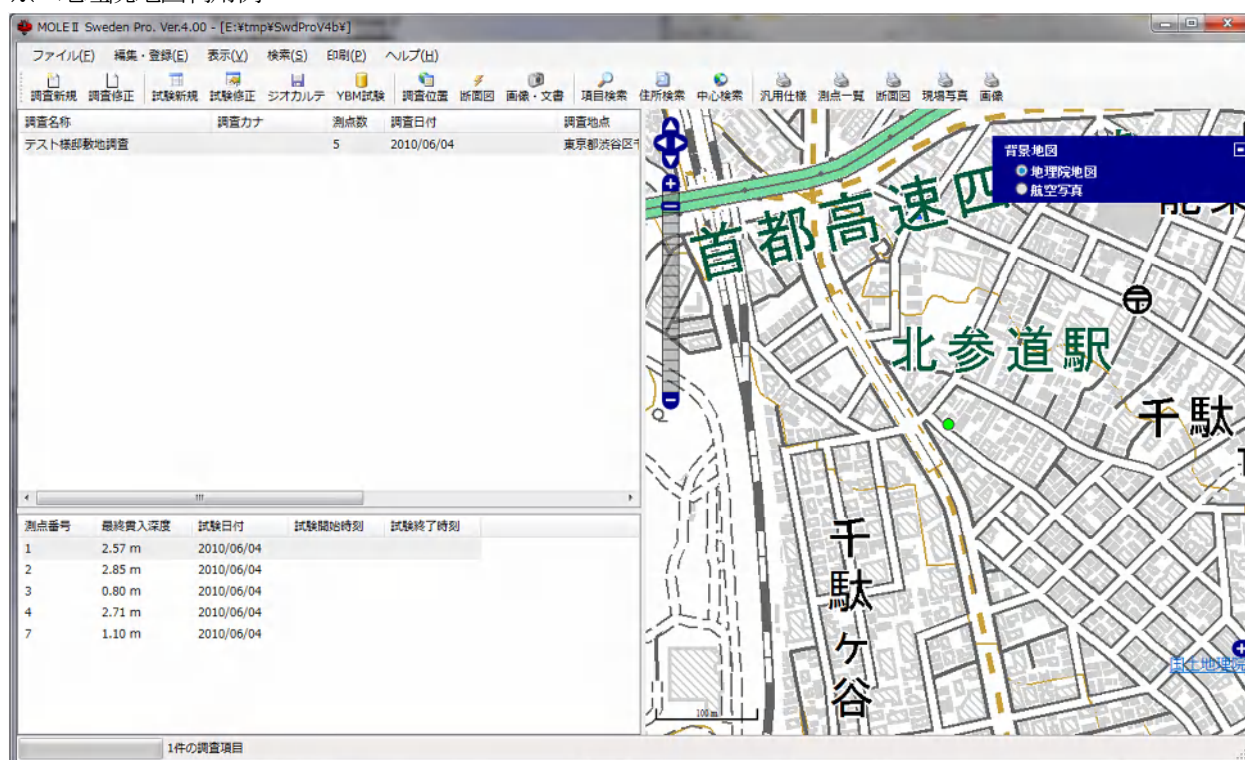

MOLE II Sweden Pro. Ver4.0 for Windows7/8.1/10

Windows 版「MOLE II Sweden Pro.」が新たな機能を加えてバージョンアップしました。

《MOLE II Sweden Pro. Ver4.0 の新機能》

■背景地図に国土地理院の地理院地図または航空写真が利用できます。

インターネット接続が可能なパソコンであれば、背景地図に地理院地図、航空写真が無料で利用できます。

※ 地理院地図利用例

■qa 換算式に日本建築学会「小規模建築物基礎設計指針」推奨式を追加。

■Windows7/8.1/10 に完全対応

【稼働ハードウェア】

Windows7/8.1/10<日本語版>の稼働できるパソコン

Windows7/8.1/10 対応プリンタ、30MB以上のハードディスク空き容量、USBポート、CDROMドライブ

※Windows7、Windows8.1、Windows10は米国マイクロソフト社の登録商標です。

価格（税別）：¥150,000-

旧バージョンからのバージョンアップ価格（税別）：¥60,000-

お問い合わせ：

株式会社 ジー・アンド・エス

〒151-0051 東京都渋谷区千駄ヶ谷3-40-5 スズキビル2F

TEL 03-3479-8290 FAX 03-3479-8929

ホームページ <http://www.gands-web.co.jp/>