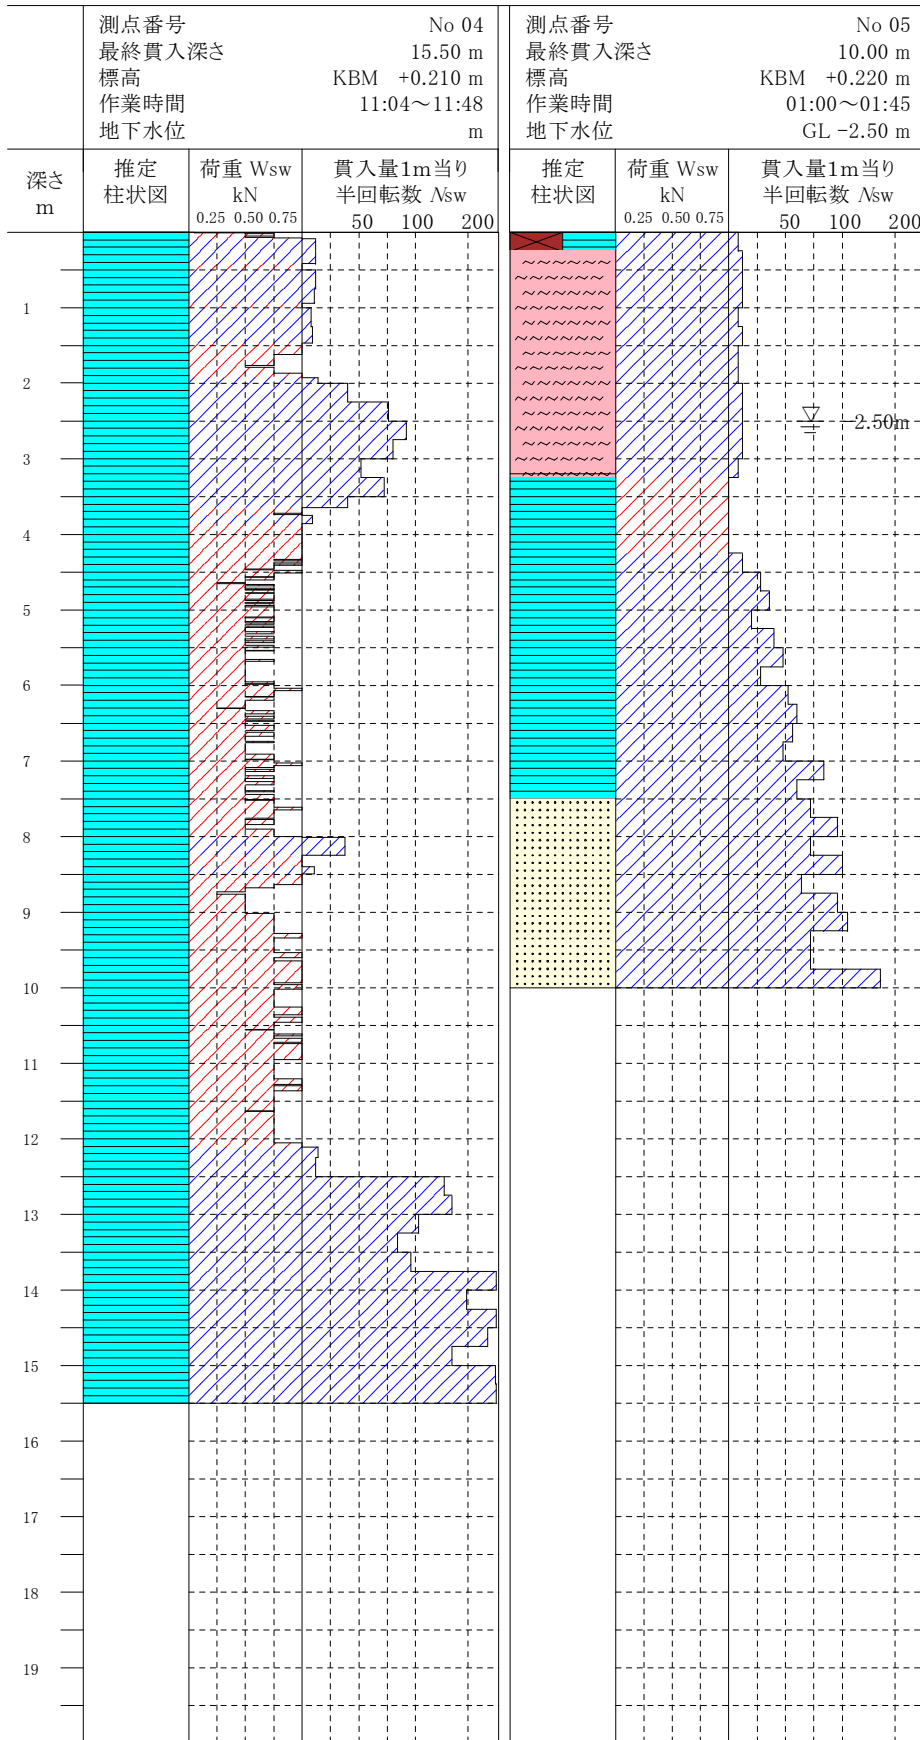

スウェーデン式サウンディング試験 測点一覧

調査名 Sweden-Pro様邸
 調査地点 東京都渋谷区千駄ヶ谷3丁目地先

天候当日 晴天
 天候前日 うす曇後晴

試験年月日 平成23年11月11日
 試験者 試験者05

特記事項 特記事項文字入力テスト(チェックデータ)